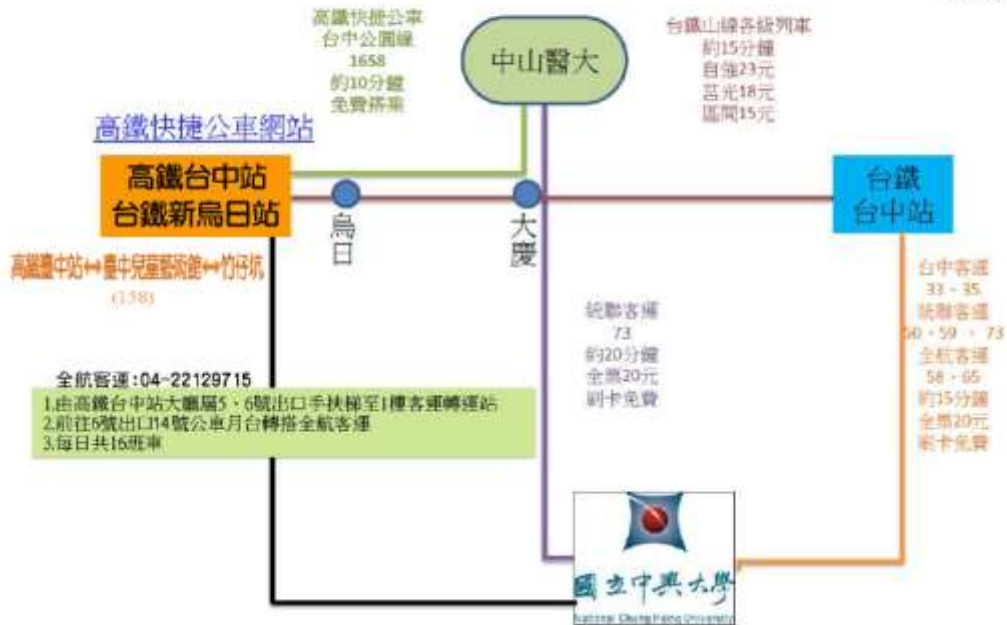

• 交通資訊

<http://www.nchu.edu.tw/tem/load-outsideofnchu.pdf?mid=212>

從高鐵台中站、台鐵台中站到中興大學

busgoer製作 Ver.2011
修改2012.03.07